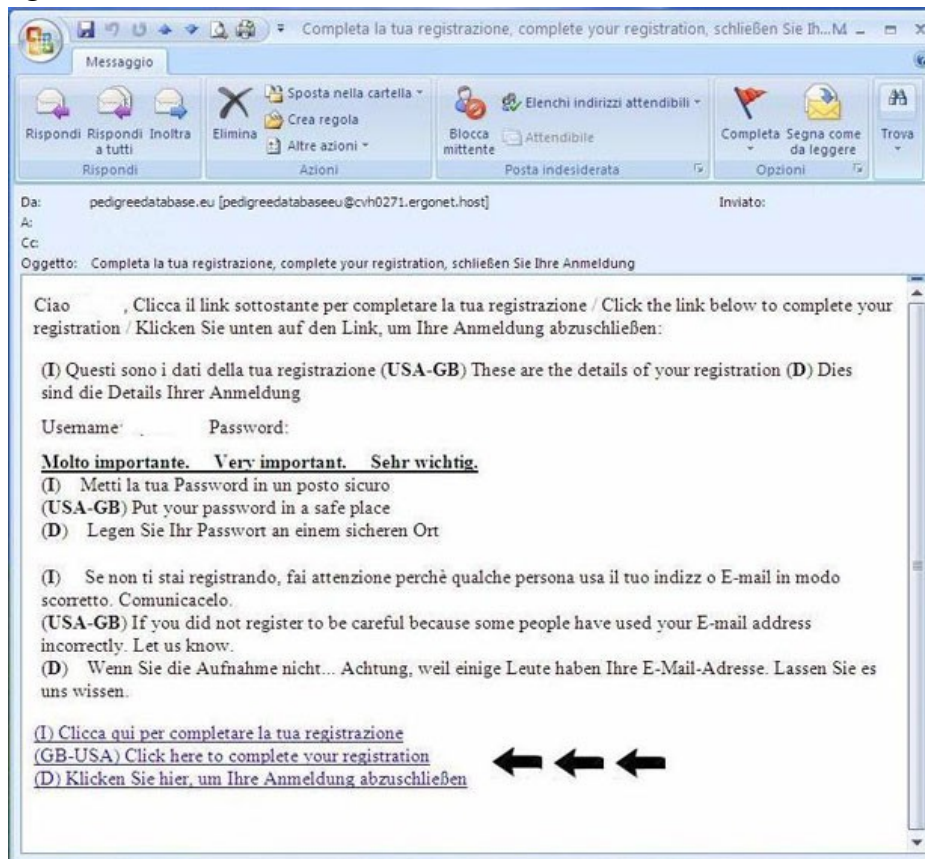

Immagine 4

Questo il testo del messaggio che ti viene inviato

Immagine 5